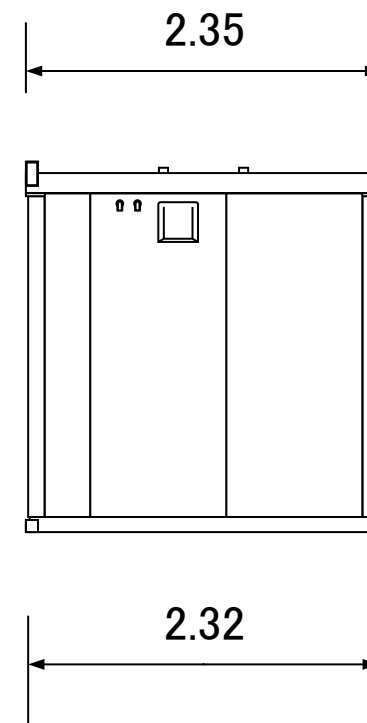

室内イメージ

外装イメージ

構造仕上	屋根	屋根	亜鉛メッキカラー鋼板	
		野地板	合板	
天井	天井	化粧合板		
		断熱材	グラスウール	
内壁	内壁	化粧合板		
		断熱材	硬質ポリウレタンフォーム	
床	下地	耐水合板		
	仕上	塩ビ平マット張り		
建具	窓	YKKアルミサッシ 1609×2		
	換気扇	換気扇200mm×1		
電気設備	照明	蛍光灯 F40W ダブル×2	40W ダブル	
	ブレーカー	20A(蛍光灯盤)		
	コンセント	ダブル×6	ダブル×6	
	引込口	外部電線用・電話線用(換気扇パネル)		

注: 平面寸法は柱外々寸を示す

CAK-401J 中古販売

NAME  ユアサマクロス株式会社

TITLE CAK-401J ドア仕様

DRAW

CHECK

GROUP UHH

USER SIRYOU

TYPE CAK401J

DATE

SCALE

DRAWING NO