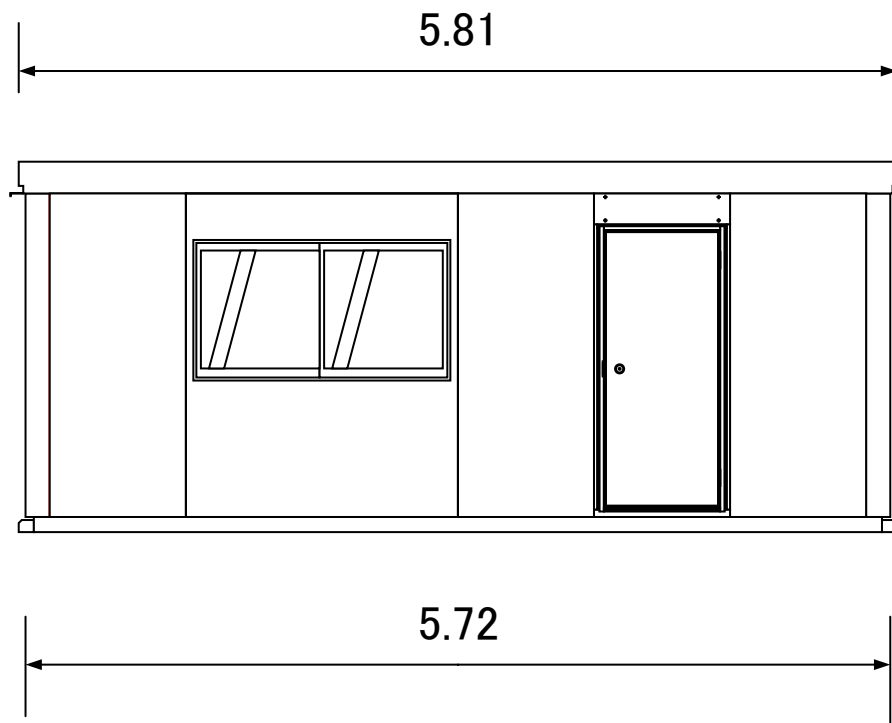

室内イメージ

外装イメージ

構造仕上	屋根	屋根	亜鉛メッキカラー鋼板	
		野地板	合板	
天井	天井	化粧合板		
		断熱材	グラスウール	
内壁	内壁	化粧合板		
		断熱材	硬質ポリウレタンフォーム	
床	下地	耐水合板		
	仕上	塩ビ平マット張り		
建具	窓	YKKアルミサッシ 1609×2		
	換気扇	換気扇200mm×1		
電気設備	照明	蛍光灯 F40W ダブル×2	40W ダブル	
	ブレーカー	20A(蛍光灯盤)		
	コンセント	ダブル×6	ダブル×6	
	引込口	外部電線用・電話線用(換気扇パネル)		

注: 平面寸法は柱外々寸を示す

CAK-401J 中古販売

NAME  ユアサマクロス株式会社

TITLE CAK-401J ドア仕様

DRAW

CHECK

GROUP UHH

USER SIRYOU

TYPE CAK401J

DATE

SCALE

DRAWING NO