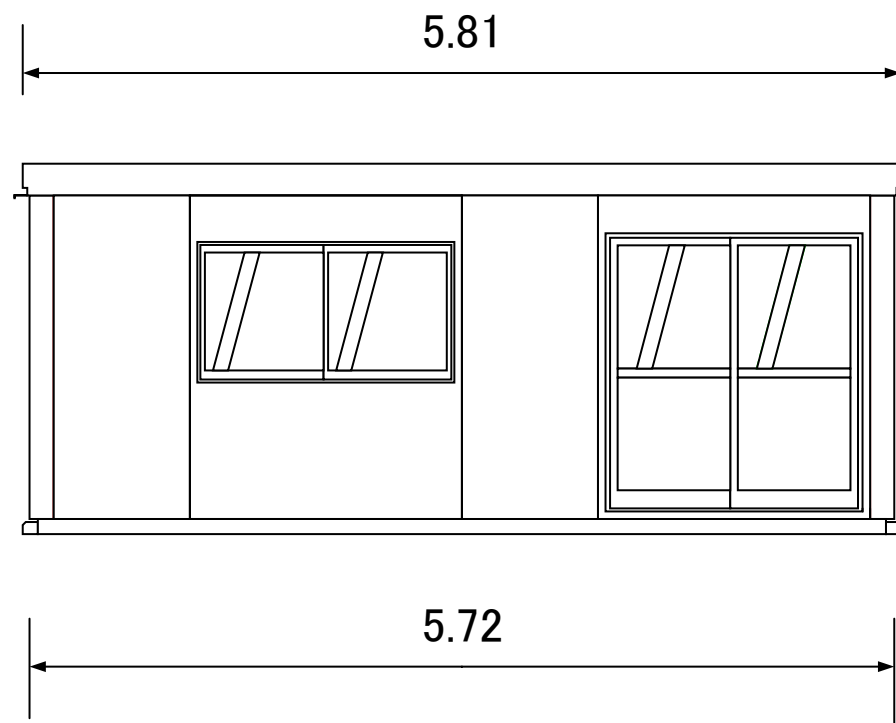

室内イメージ

外装イメージ

構造仕上	屋根	屋根	亜鉛メッキカラー鋼板
		野地板	合板
天井	天井	化粧合板	
		断熱材	グラスウール
内壁	内壁	化粧合板	
		断熱材	硬質ポリウレタンフォーム
床	下地	耐水合板	
	仕上	塩ビ平マット張り	
建具	窓	YKKアルミサッシ 1609×2	
	換気扇	換気扇200mm×1	
電気設備	照明	蛍光灯 F40W ダブル×2	40W ダブル
	ブレーカー	20A(蛍光灯盤)	
	コンセント	ダブル×6	ダブル×6
	引込口	外部電線用・電話線用(換気扇パネル)	

注: 平面寸法は柱外々寸を示す

CAK-401J 中古販売

NAME  ユアサマクロス株式会社

TITLE CAK-401J 引違戸仕様

DRAW CHECK

GROUP UHH USER SIRYOU

TYPE DATE

CAK401J

SCALE DRAWING NO