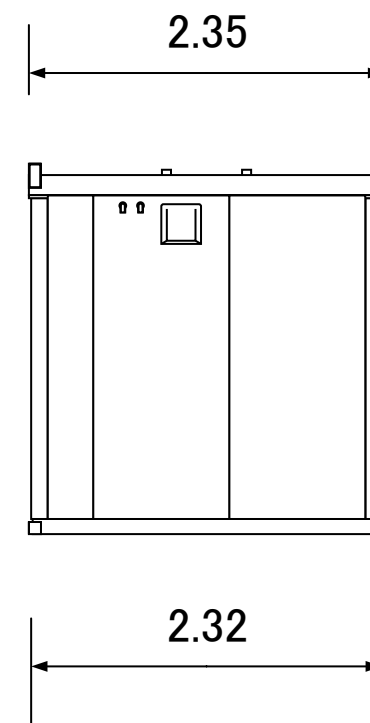

室内イメージ

外装イメージ

構造仕上	屋根	屋根	亜鉛メッキカラー鋼板
		野地板	合板
天井	天井	化粧合板	
		断熱材	グラスウール
内壁	内壁	化粧合板	
		断熱材	硬質ポリウレタンフォーム
床	下地	耐水合板	
	仕上	塩ビ平マット張り	
建具	窓	YKKアルミサッシ 1609×2	
	換気扇	換気扇200mm×1	
電気設備	照明	蛍光灯 F40W ダブル×2	40W ダブル
	ブレーカー	20A(蛍光灯盤)	
	コンセント	ダブル×6	ダブル×6
	引込口	外部電線用・電話線用(換気扇パネル)	

注: 平面寸法は柱外々寸を示す

CAK-401J 中古販売

NAME  ユアサマクロス株式会社

TITLE CAK-401J 引違戸仕様

DRAW CHECK

GROUP UHH USER SIRYOU

TYPE DATE

CAK401J

SCALE DRAWING NO