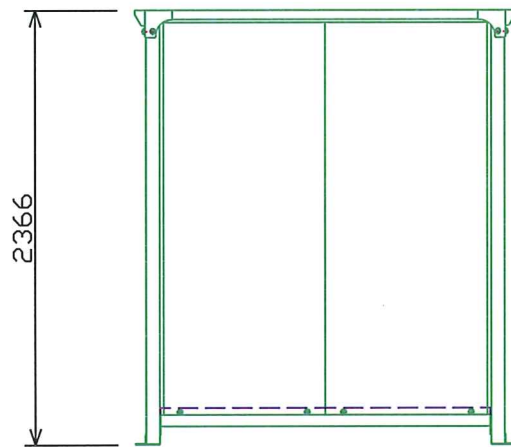

平面図

A立面図

D立面図

矩計図 (ドア側)

ユアサマクロス株式会社

NAME MC-10J
TITLE 平面図・立面図

DRAW 小沢

CHECK

A3	GROUP	UHF	USER	FC
	TYPE	FC-10J	DATE	96.9.18
	SCALE	1/30, 1/15	DRAWING NO	FC-0002