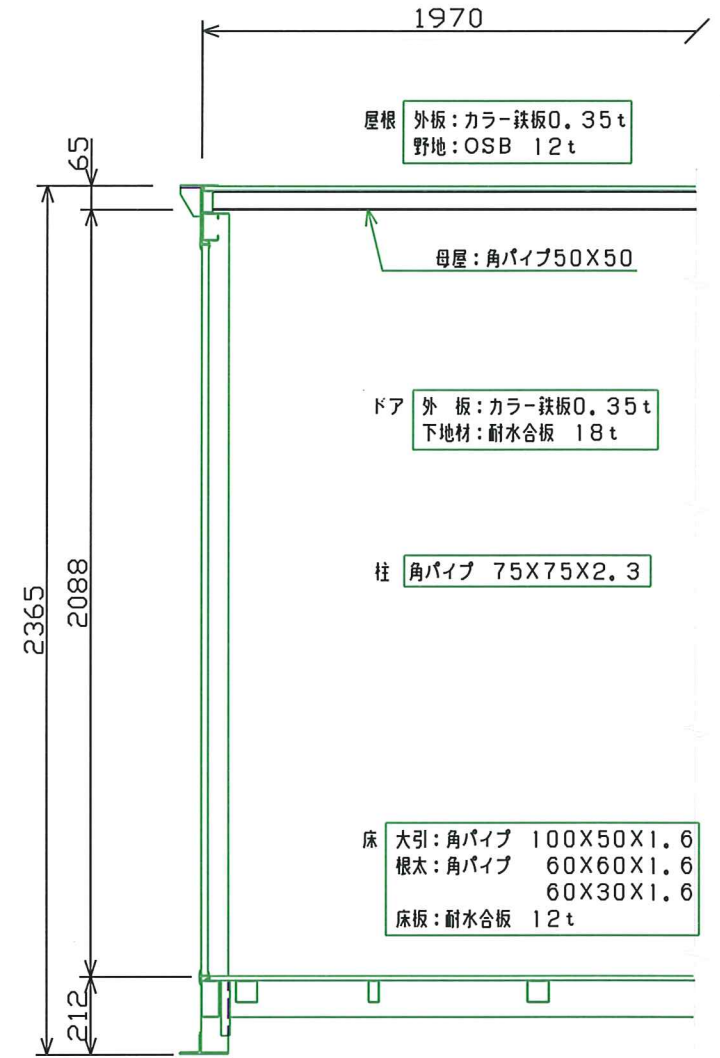

平面図

A立面図

D立面図

矩計図 (ドア側)

ユアサマクロス株式会社

NAME MC-10J
TITLE 平面図・立面図

DRAW 小沢

CHECK

A3	GROUP	UHF	USER	FC
	TYPE	FC-10J	DATE	96.9.18
	SCALE	1/30, 1/15	DRAWING NO	FC-0002