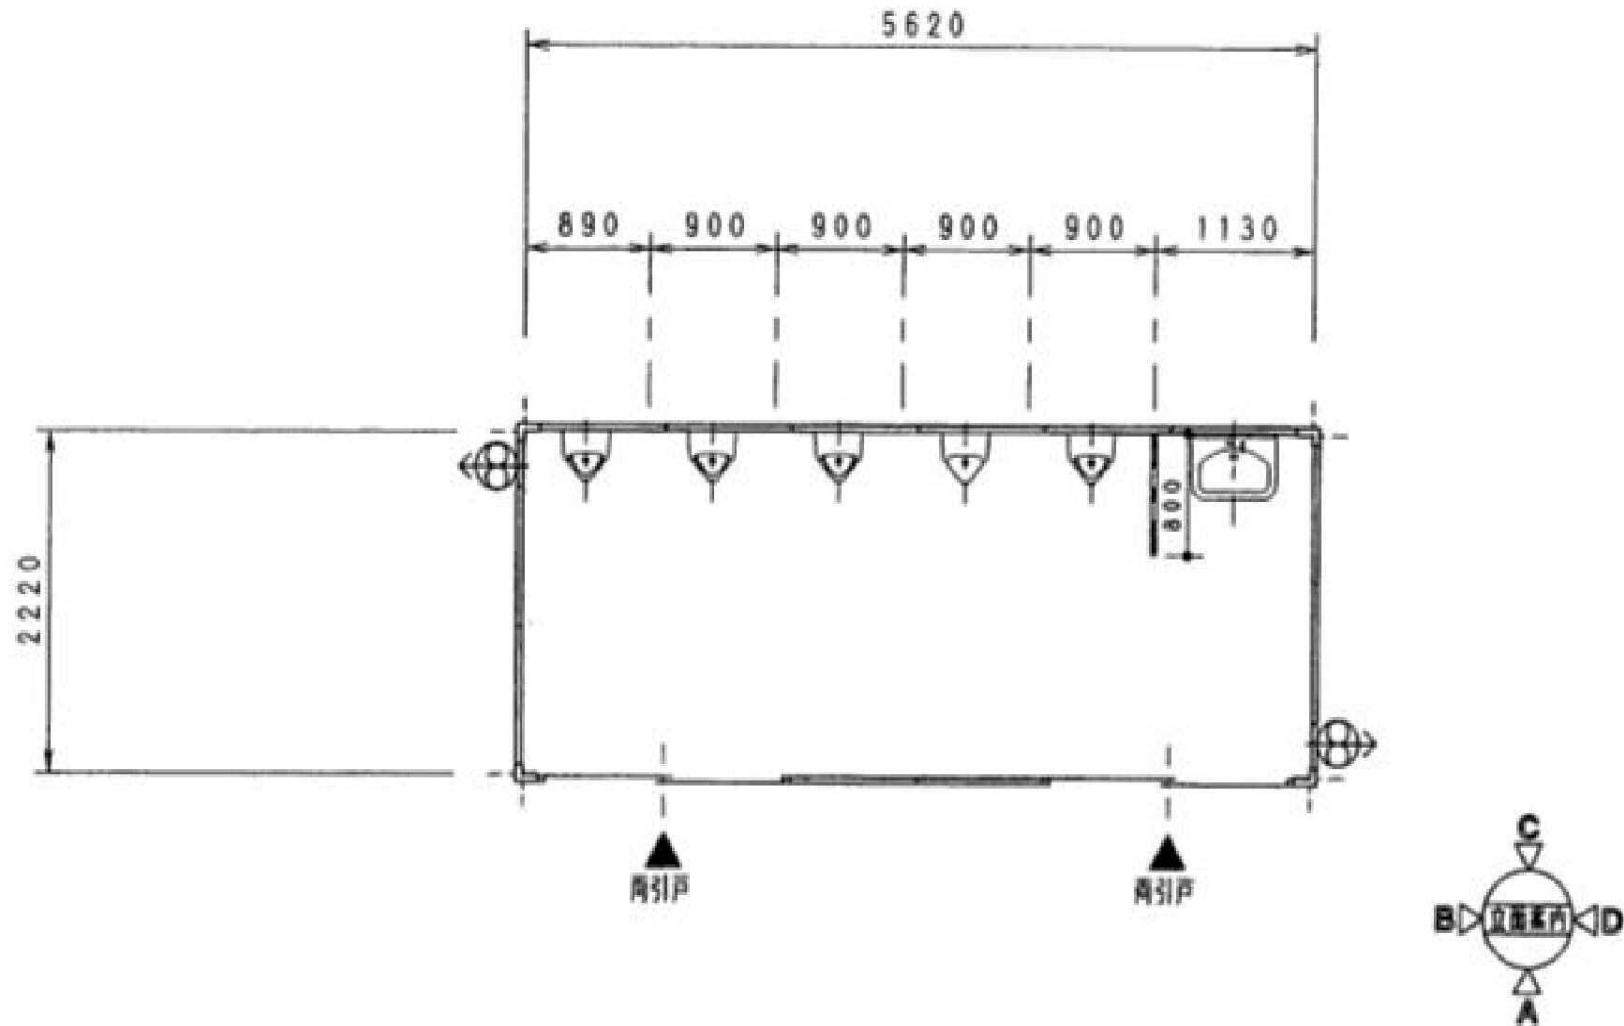

# トイレハウス MWC-U5R

平面図

(S=1/50)