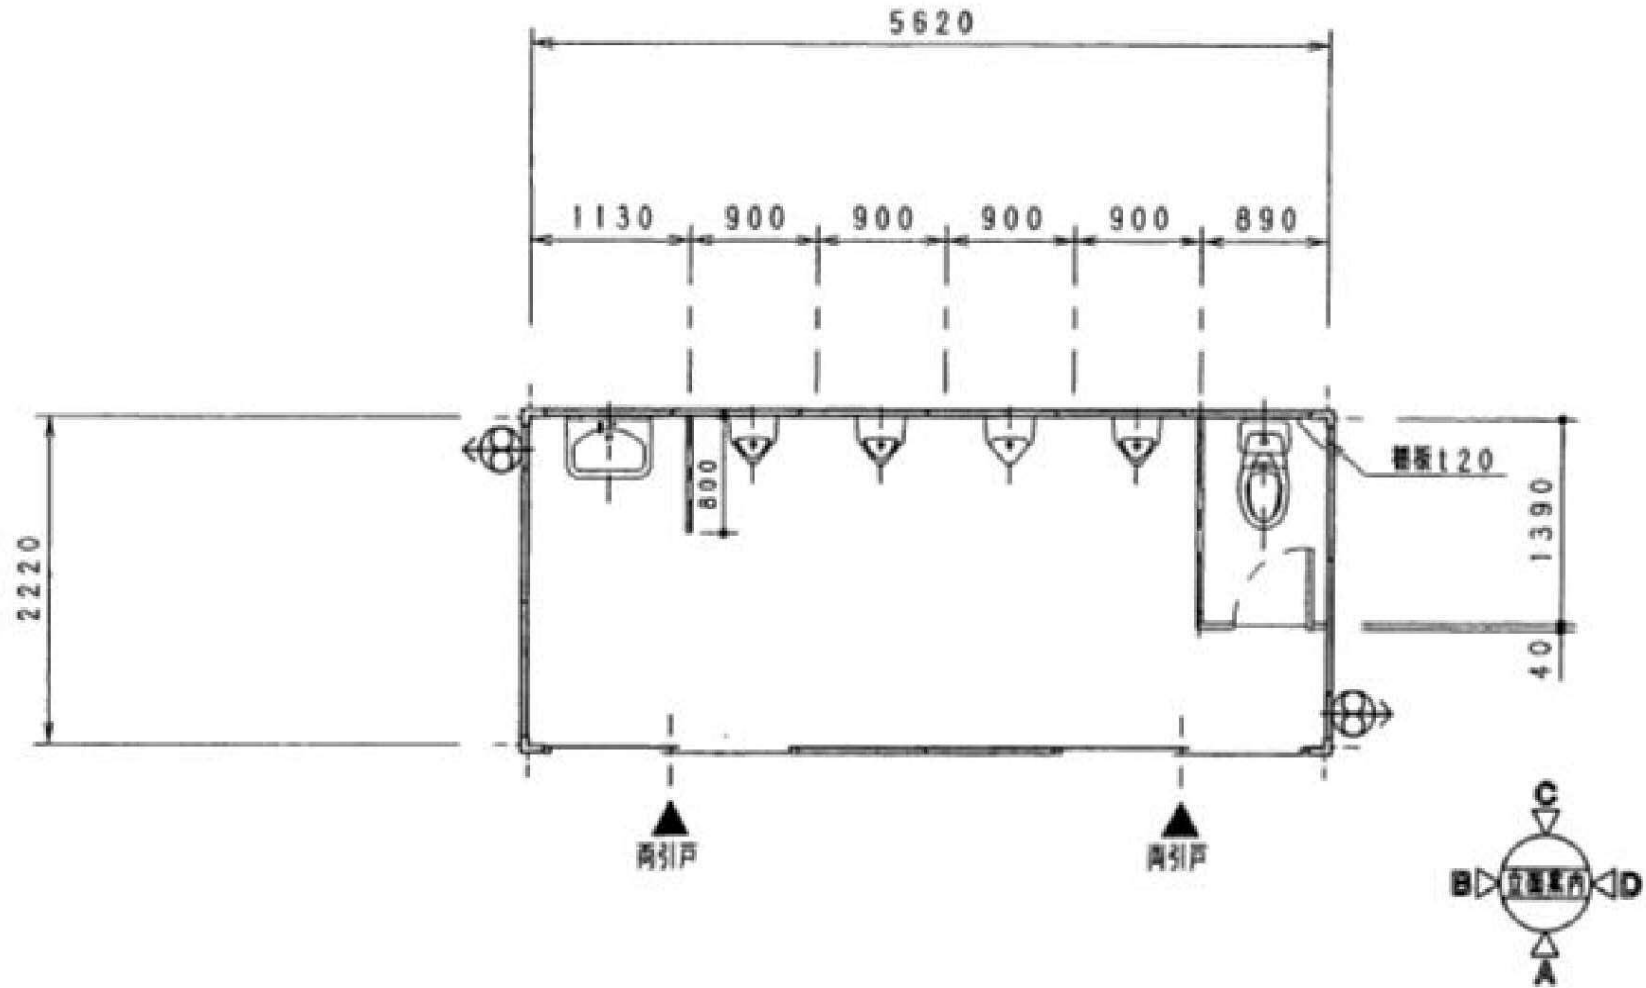

トイレハウス MWC-WU14L

平面図
(S=1/50)