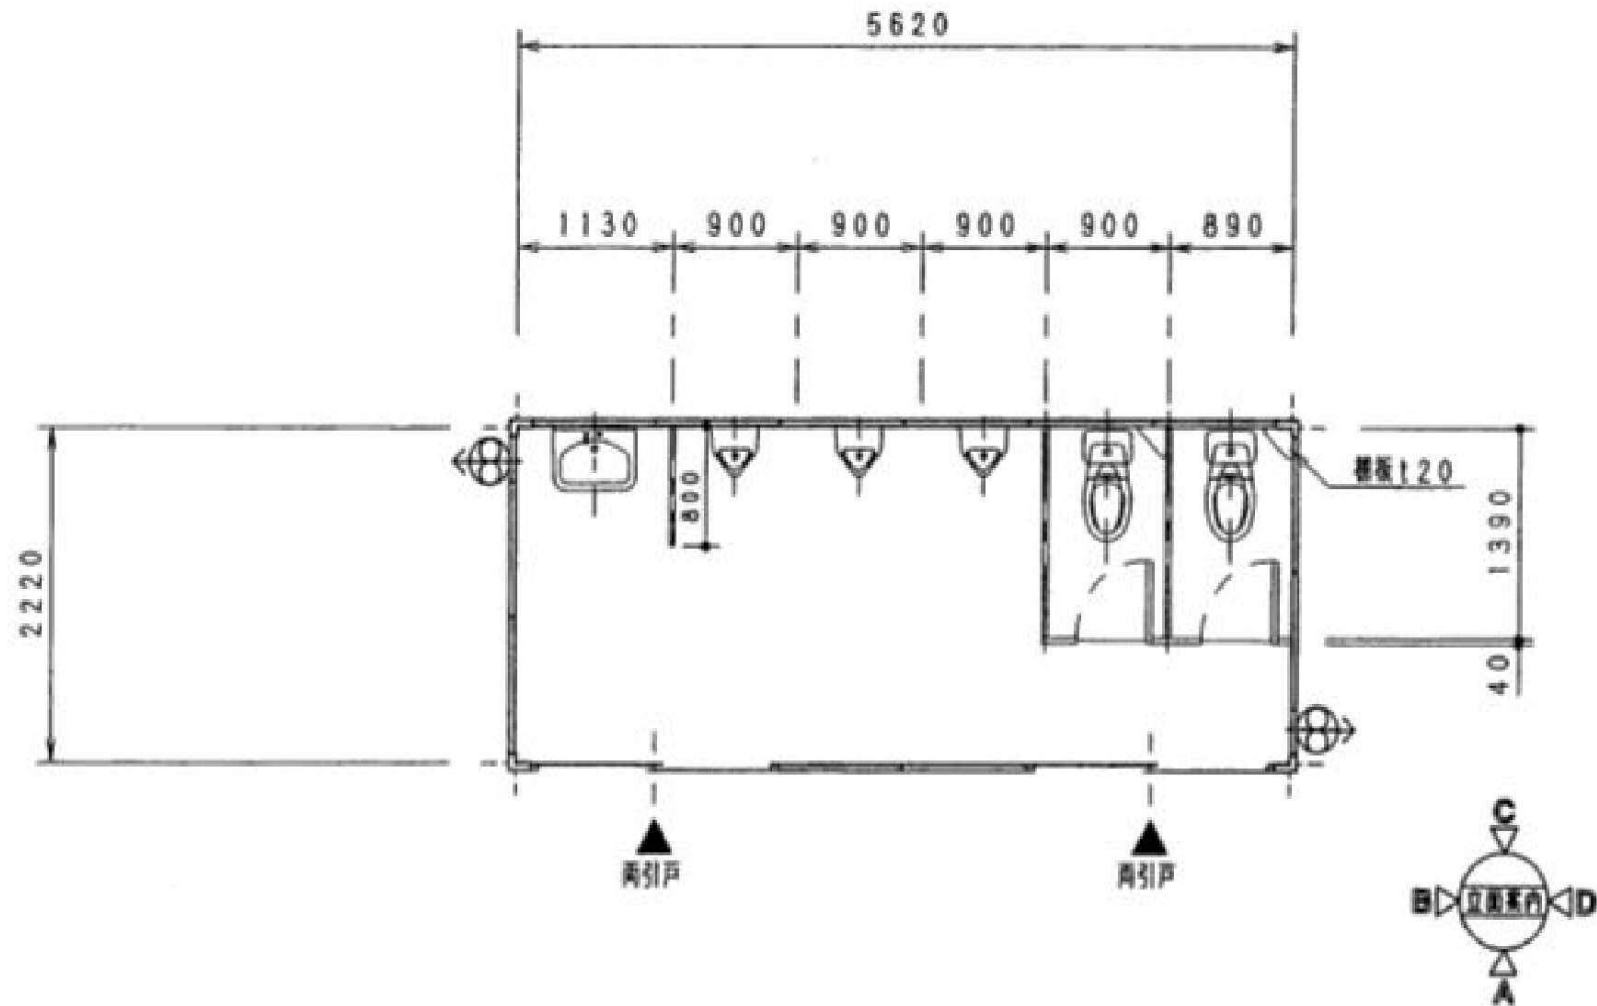

トイレハウス MWC-WU23L

平面図
(S=1/50)