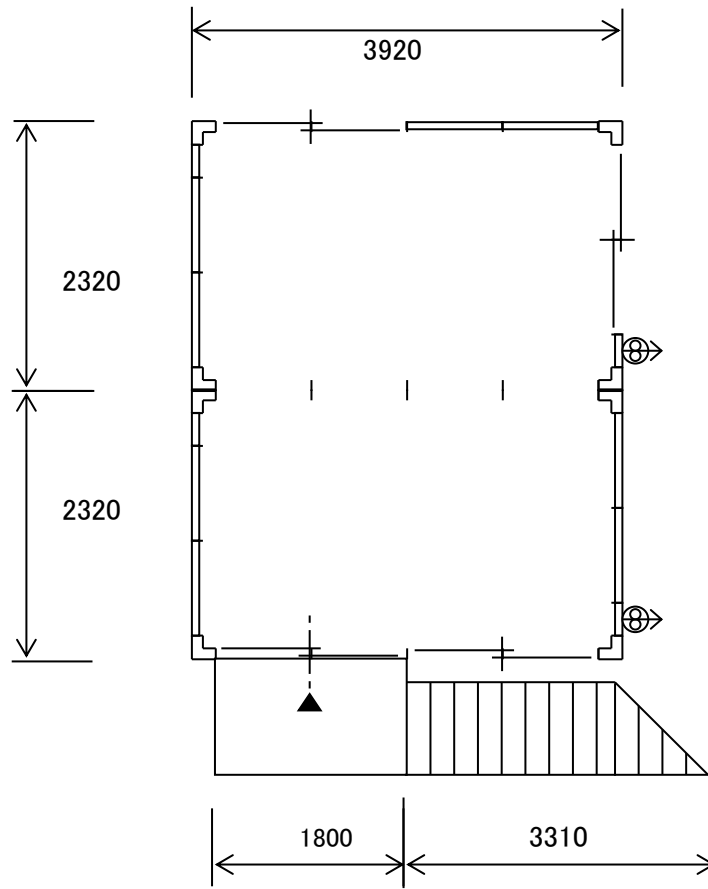

ユニットハウスCAK-28A(引違戸標準)

CAK-28A型 × 2連2F

2F

1F