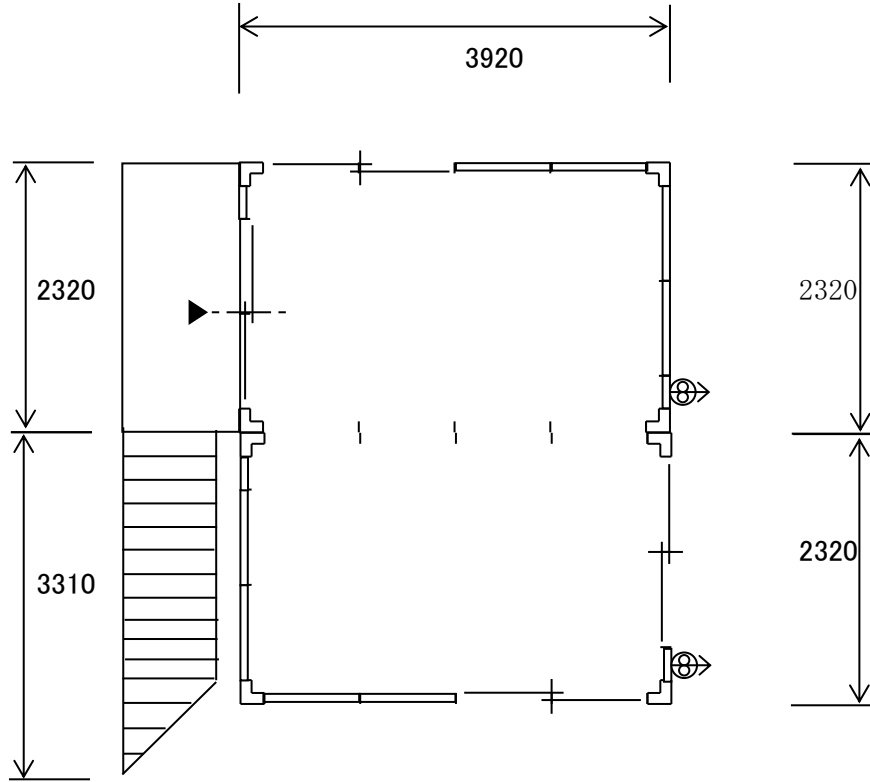

ユニットハウスCAK-28A(引違戸標準)

CAK-28A型 × 2連2F

2F

1F