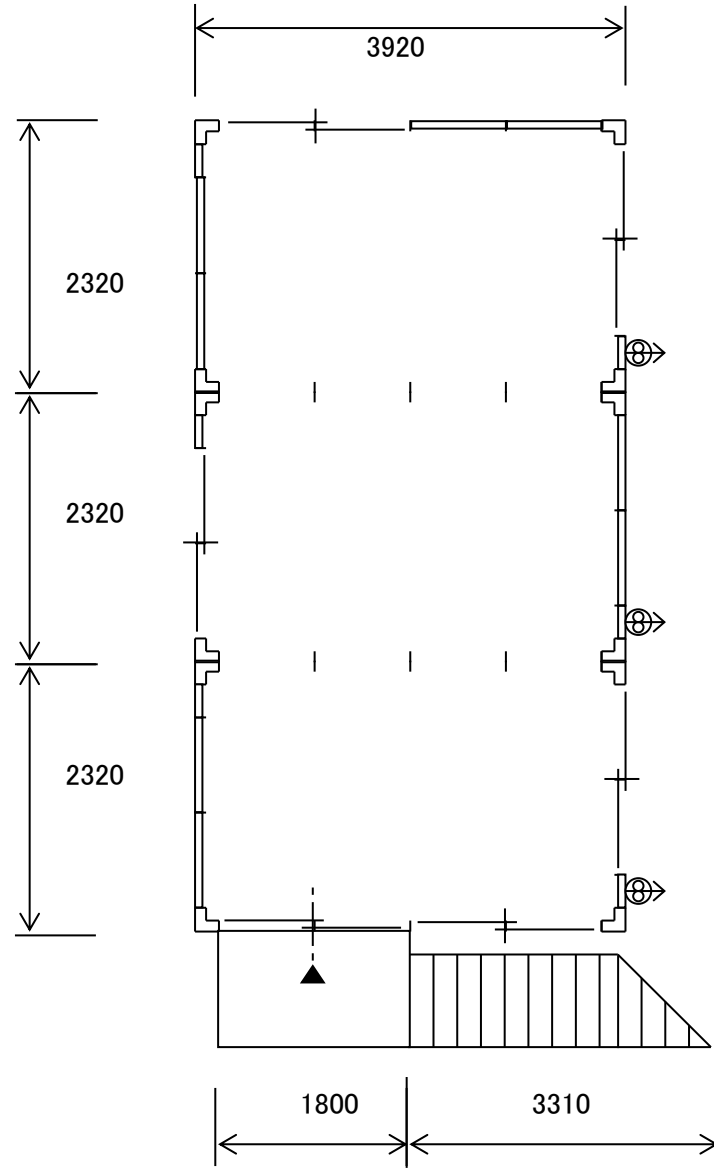

ユニットハウスCAK-28A(引違戸標準)

CAK-28A型 × 3連2F

2F

1F