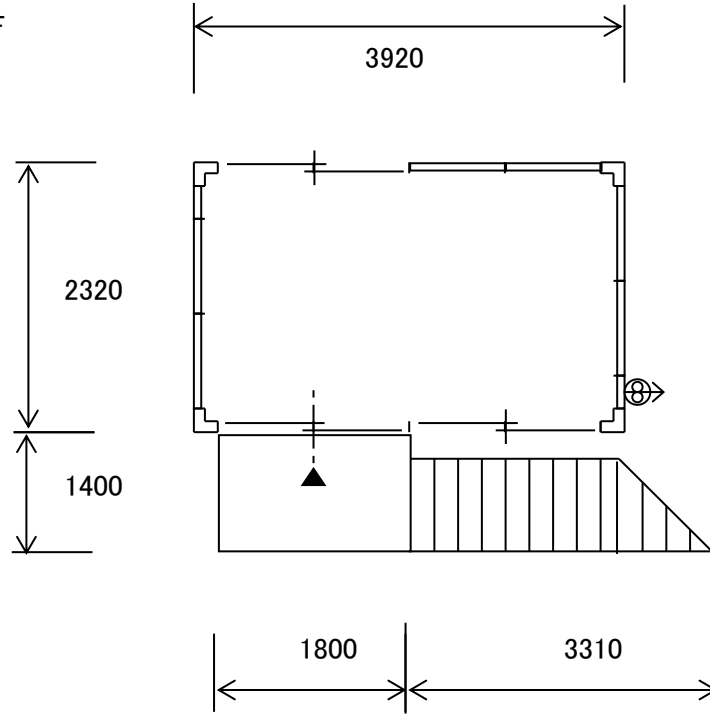

ユニットハウスCAK-28A(引違戸標準)

CAK-28A型 × 単棟2F

2F

1F