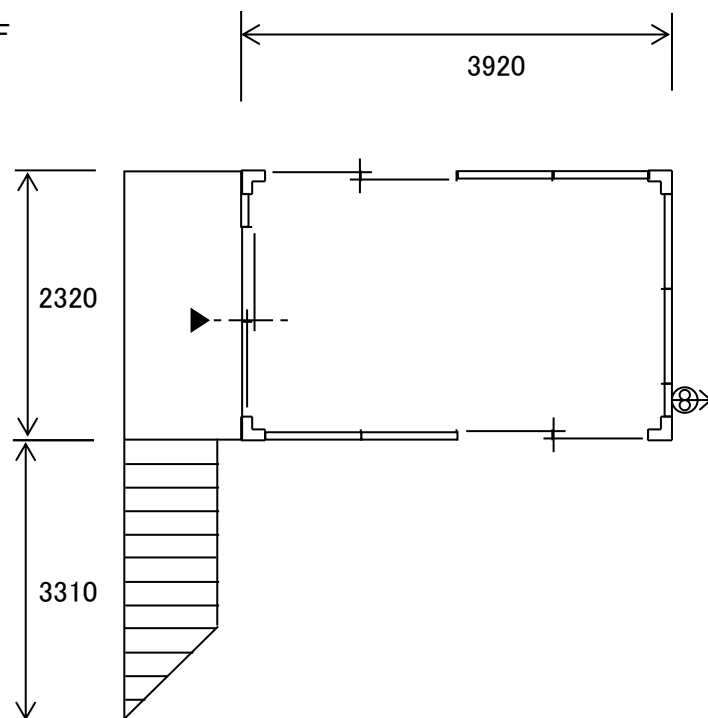

ユニットハウスCAK-28A(引違戸標準)

CAK-28A型 × 単棟2F

2F

1F