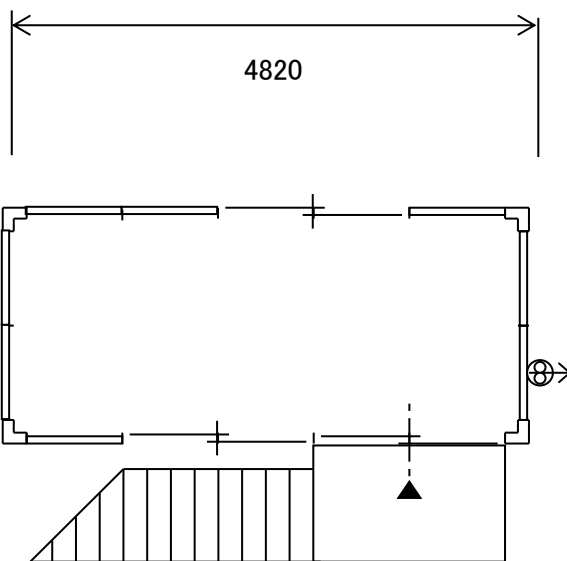

ユニットハウスCAK-301JM(引違戸標準)

CAK-301JM × 単棟2F

2F

1F