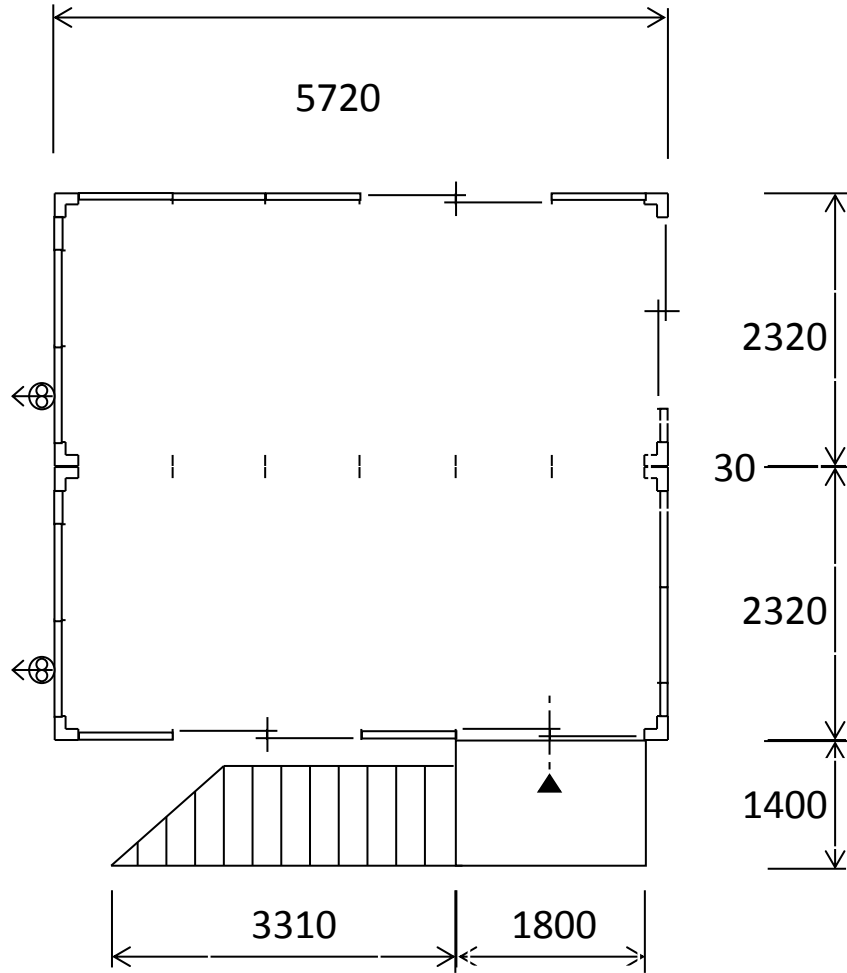

ユニットハウスCAK-401JM(引違戸標準)

CAK-401JM × 2連2F

2F

1F