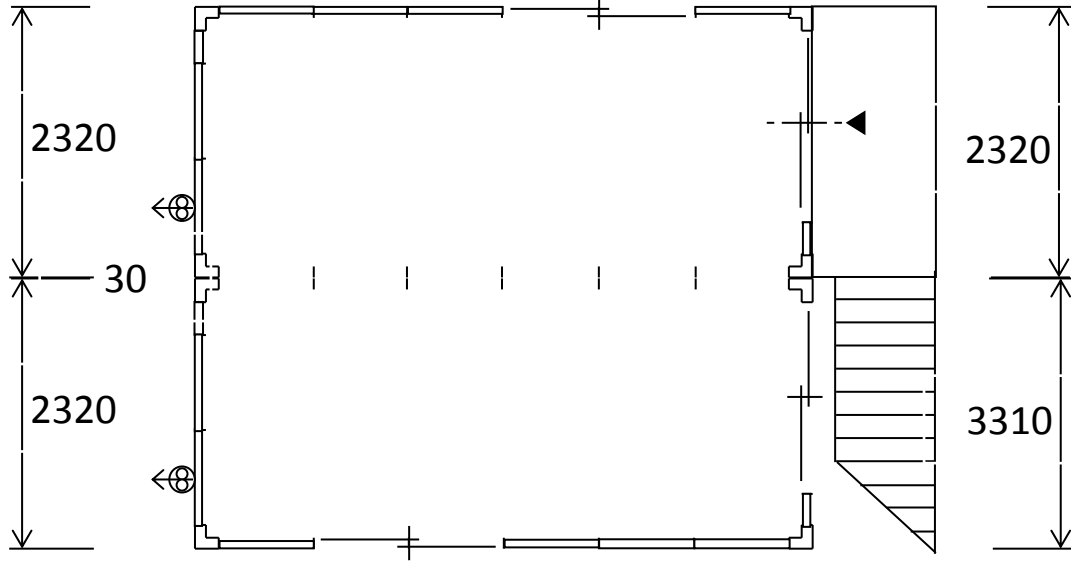

ユニットハウスCAK-401JM(引違戸標準)

CAK-401JM × 2連2F

2F

5720

1F