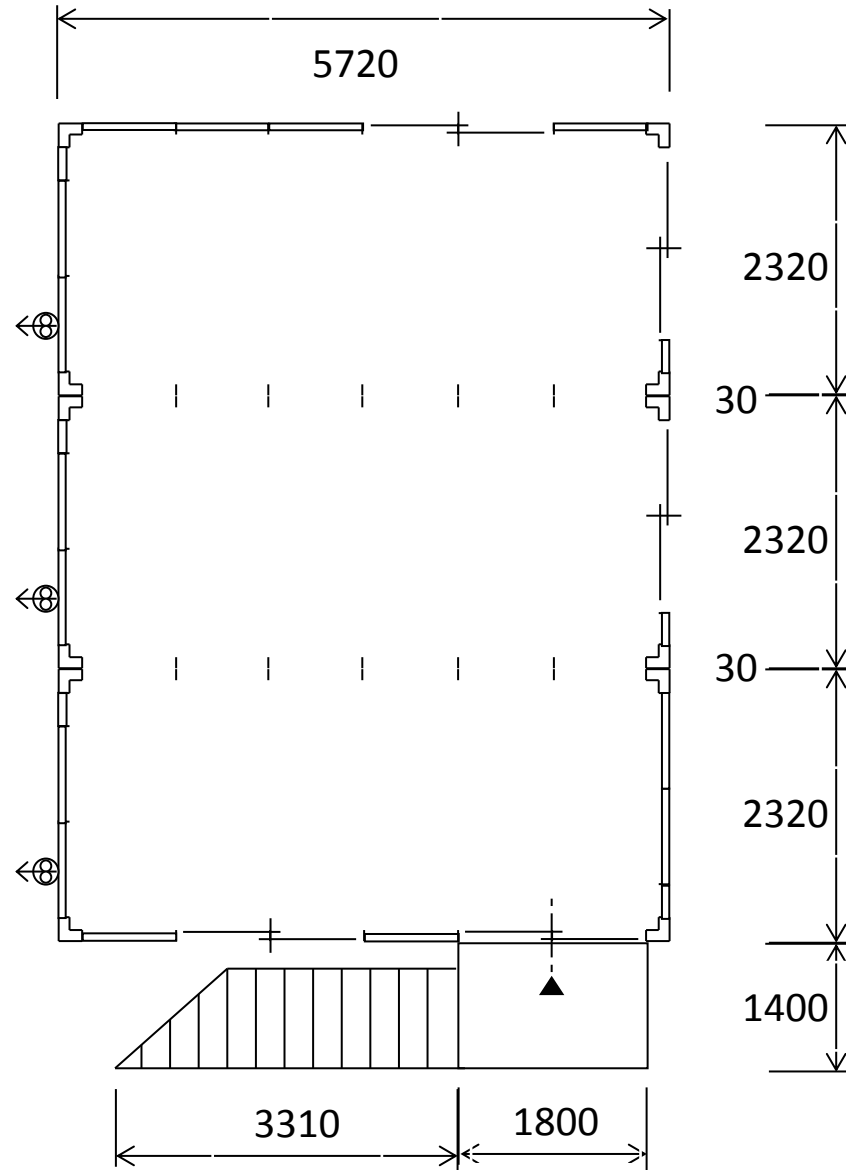

ユニットハウスCAK-401JM(引違戸標準)

CAK-401JM×3連2F

2F

1F