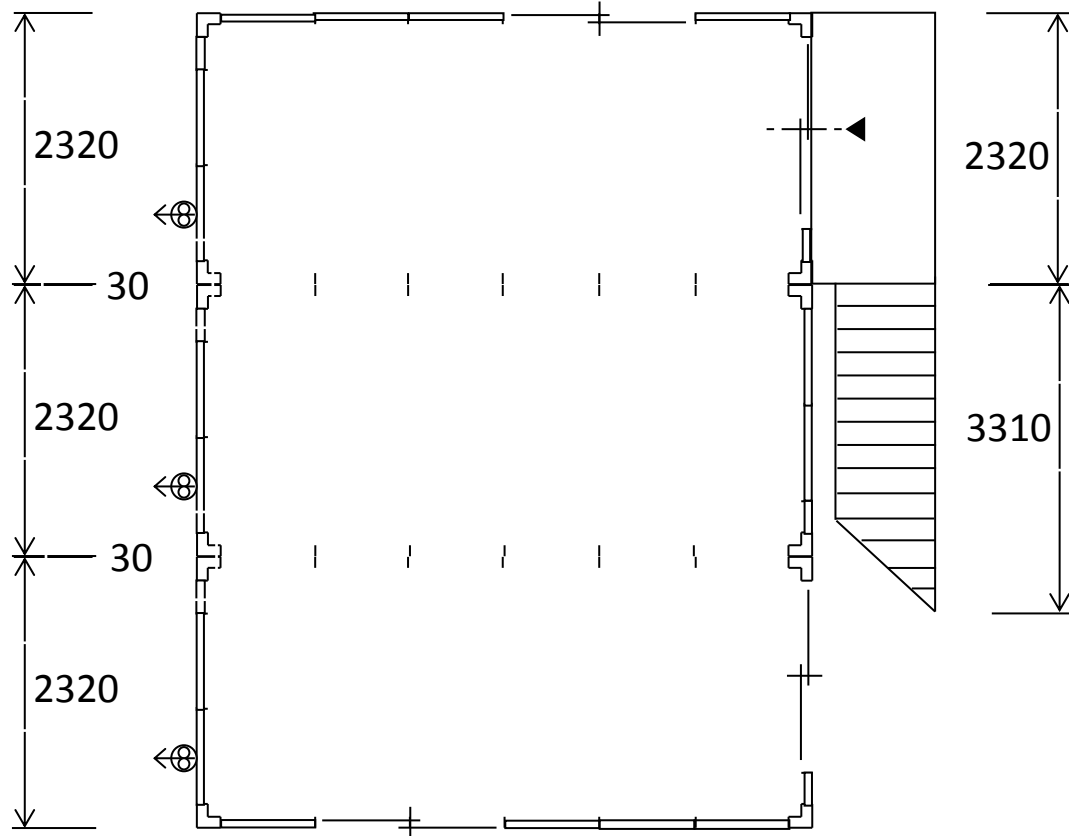

ユニットハウスCAK-401JM(引違戸標準)

CAK-401JM × 3連2F

2F

1F