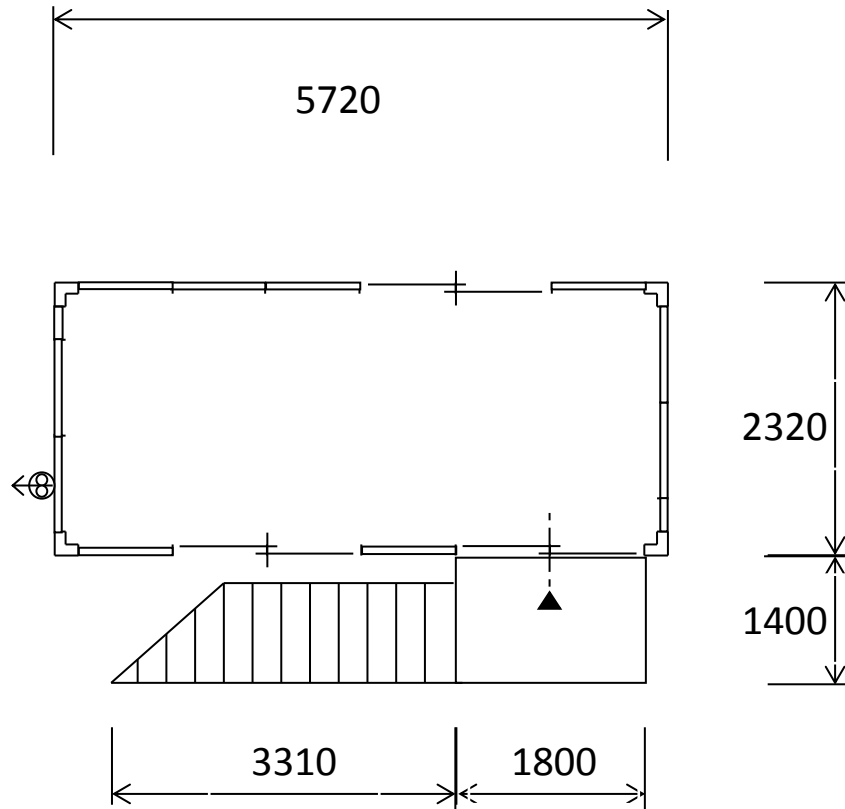

ユニットハウスCAK-401JM(引違戸標準)

CAK-401JM×単棟2F

2F

1F