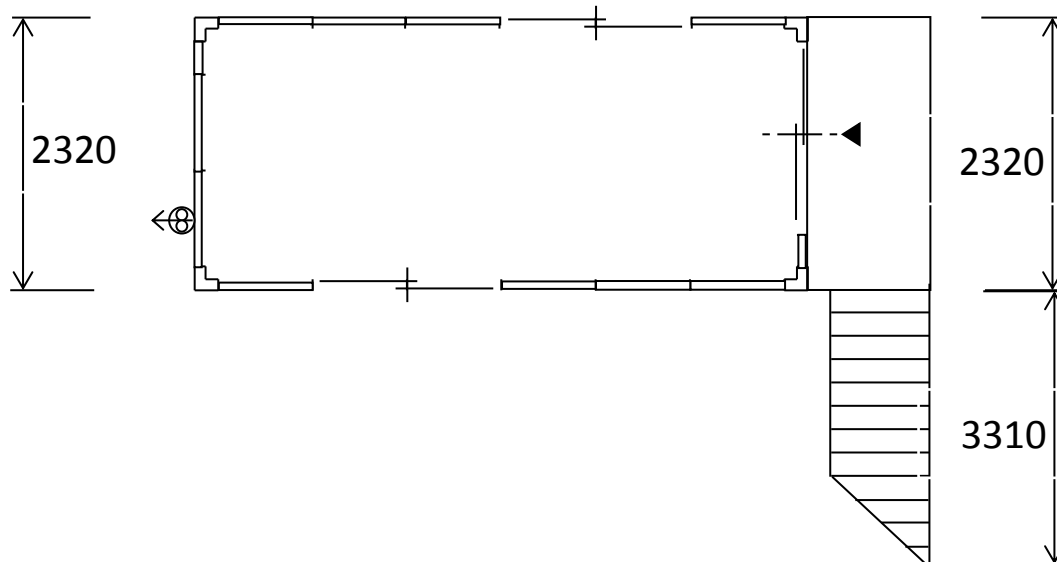

ユニットハウスCAK-401JM(引違戸標準)

CAK-401JM × 単棟2F

2F

1F