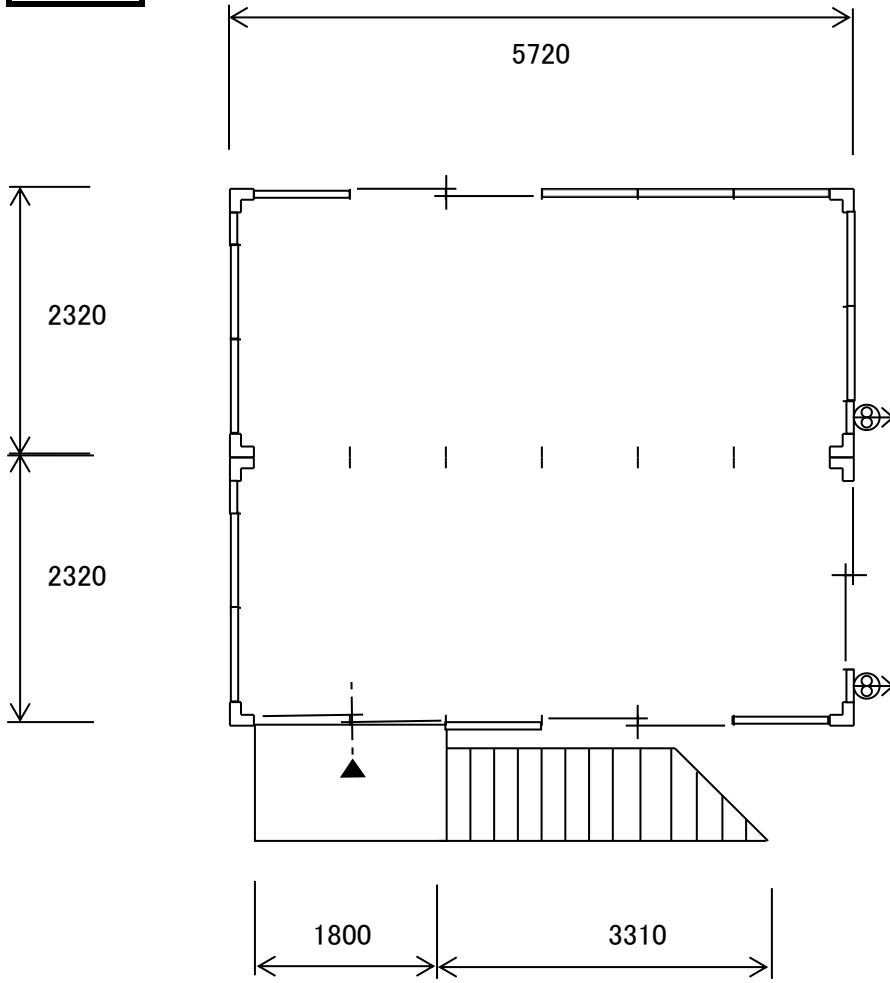

ユニットハウスCAK-401MH(引違戸標準)

CAK-403JH×2連2F

2F

1F