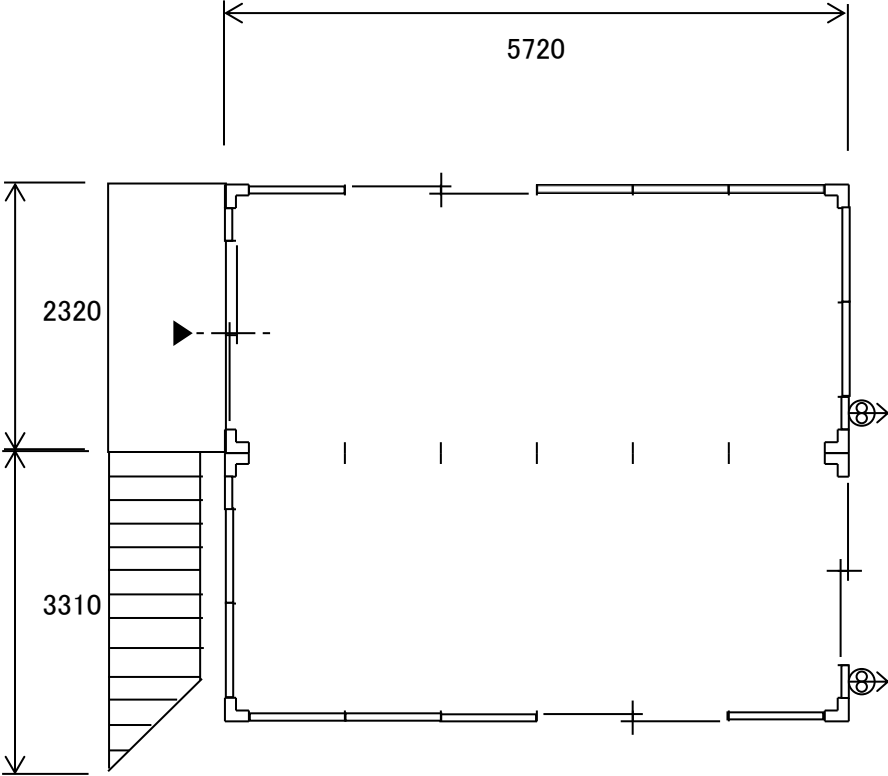

ユニットハウスCAK-403JH(引違戸標準)

CAK-403JH × 2連2F

2F

1F