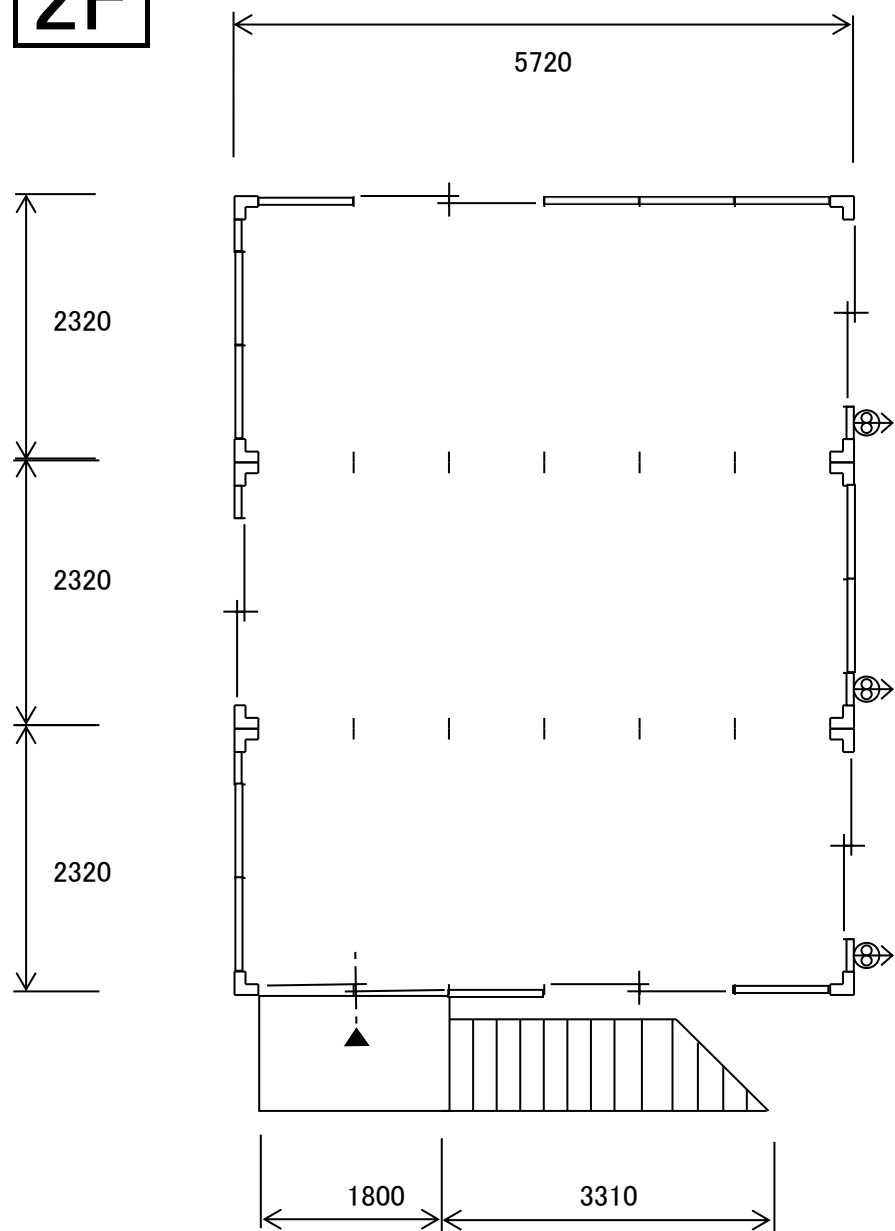

ユニットハウスCAK-401MH(引違戸標準)

CAK-403JH × 3連2F

2F

1F