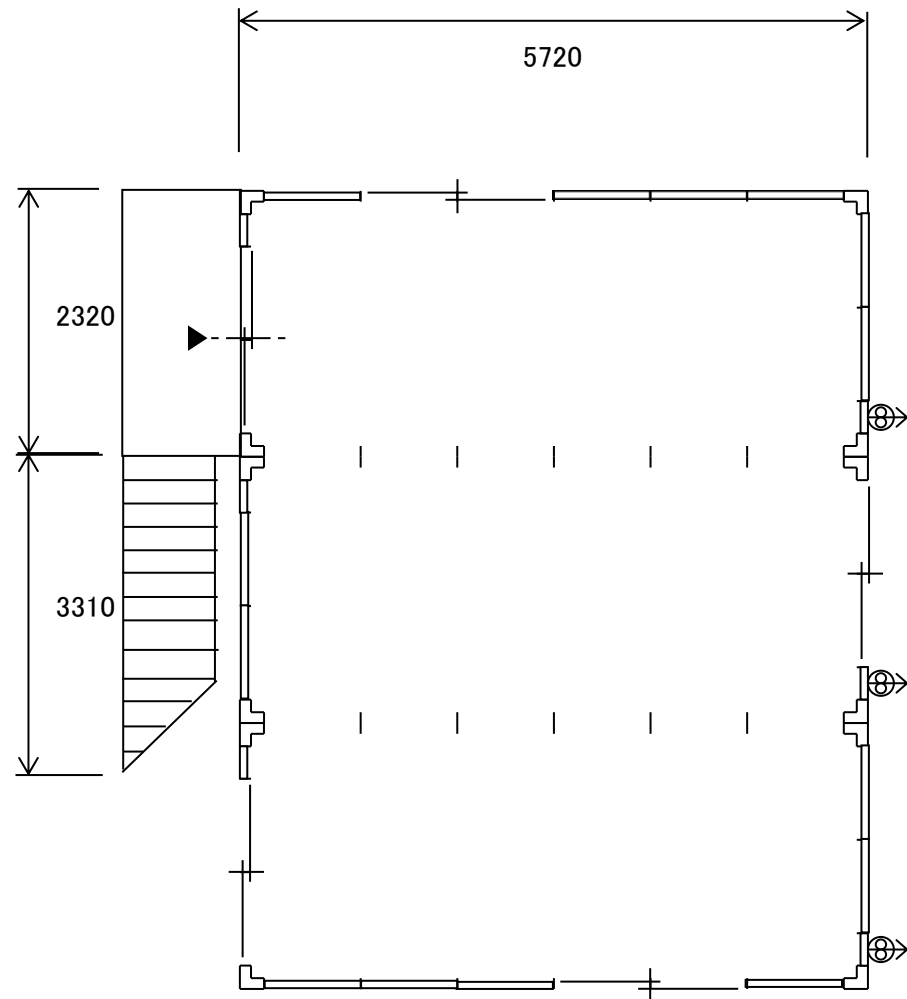

ユニットハウスCAK-403JH(引違戸標準)

CAK-403JH × 3連2F

2F

1F