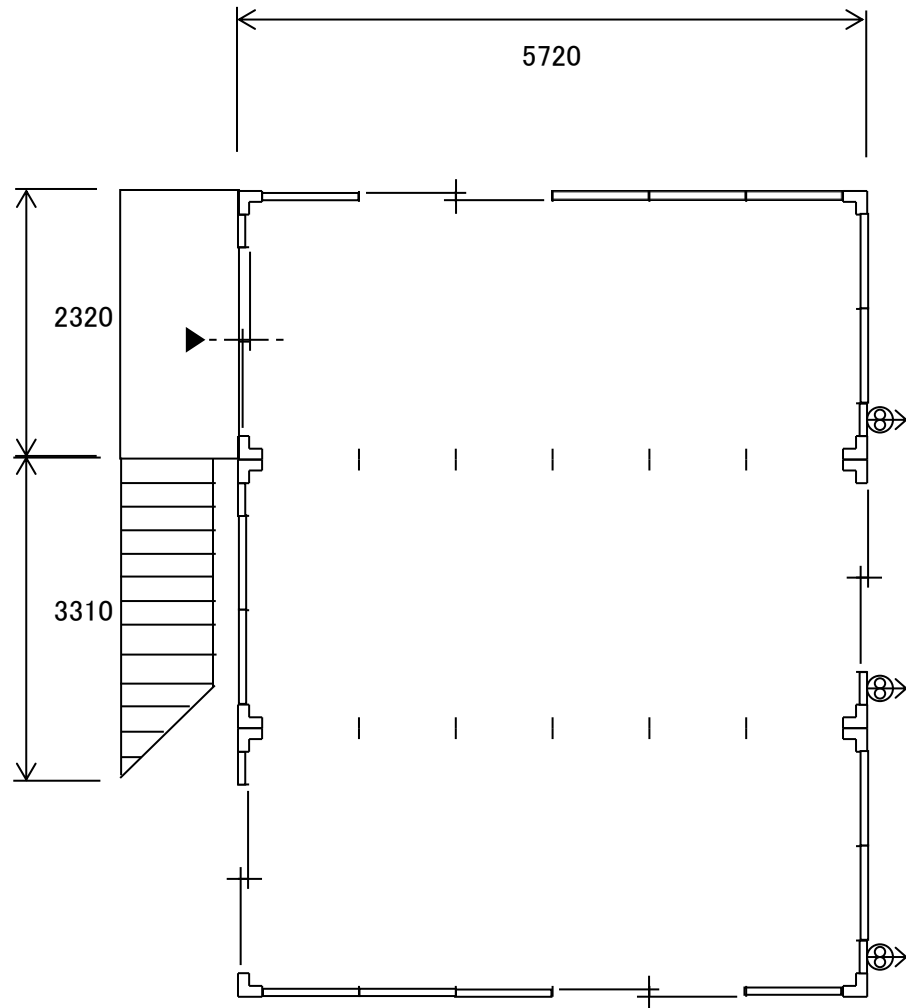

ユニットハウスCAK-403JH(引違戸標準)

CAK-403JH × 3連2F

2F

1F