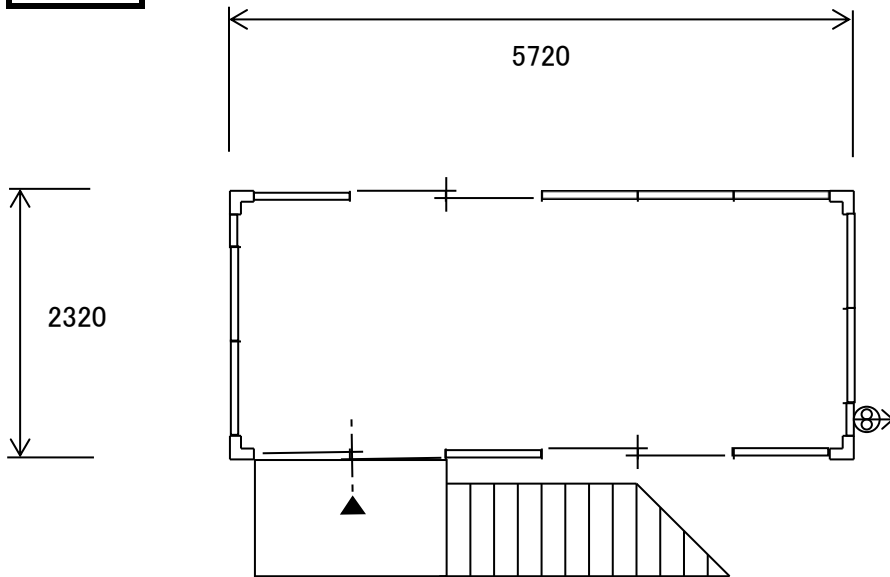

ユニットハウスCAK-403JH(引違戸標準)

CAK-403JH×単棟2F

2F

1F