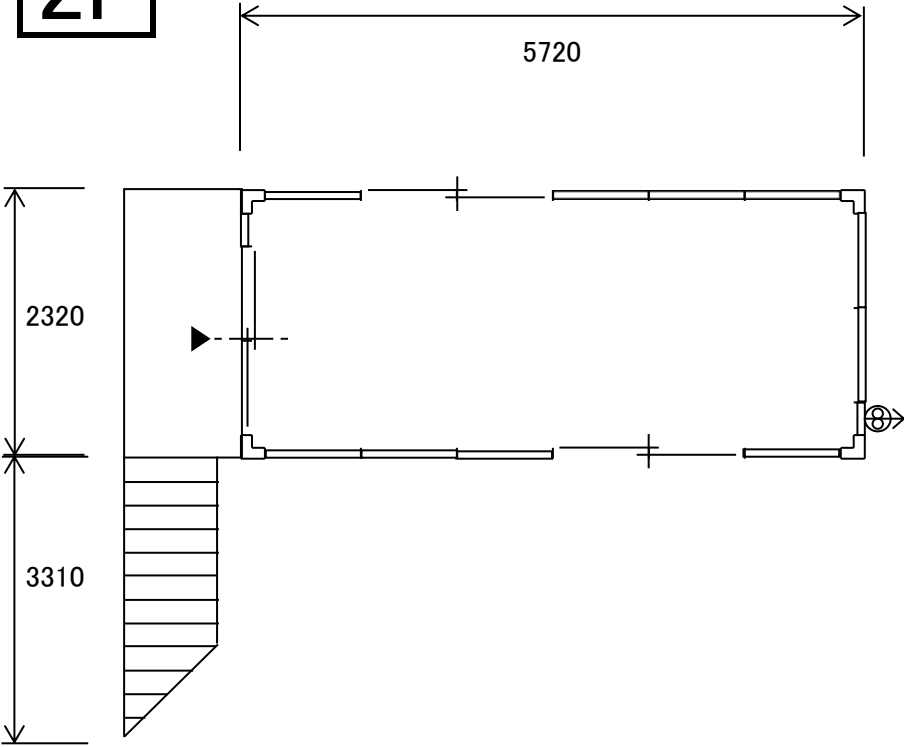

ユニットハウスCAK-403JH(引違戸標準)

CAK-403JH × 単棟2F

2F

1F