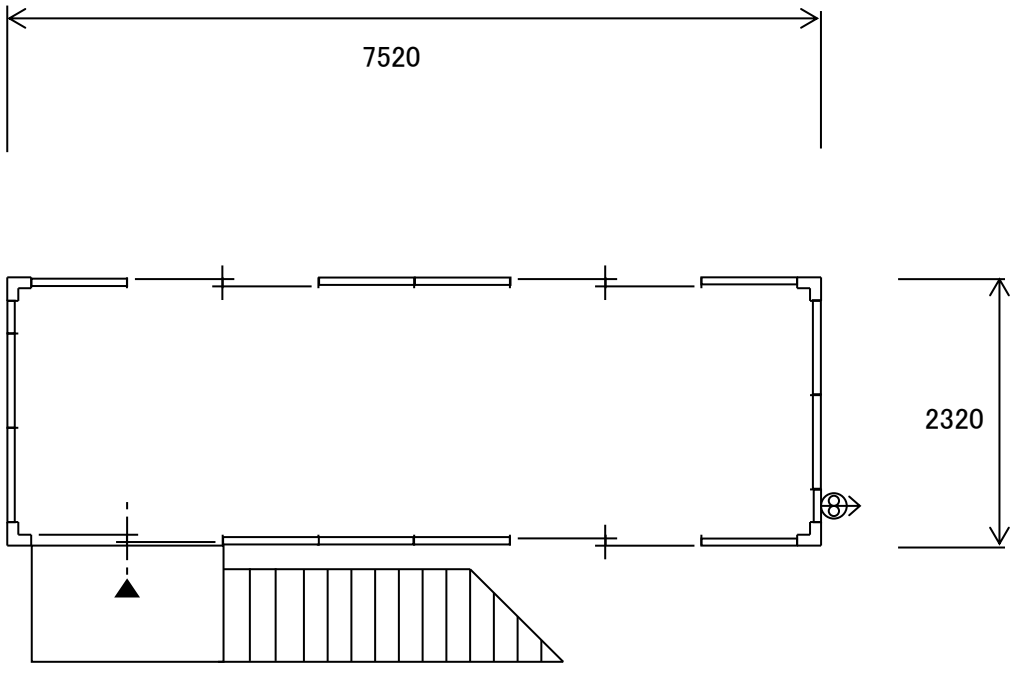

ユニットハウスCAK-533JH(引違戸標準)

CAK-533JH×単棟2F

2F

1F